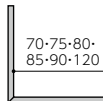

短尺出隅

寸法(厚み×幅×長さ)	16×455×3030mm
標準価格(税抜)	10,200円/枚
	7,399円/㎡
梱包	2枚/梱
重量	約26kg/枚

16mm厚

ヨコ張り

プラチナコート

次世代インクジェット

MG

リニューアル