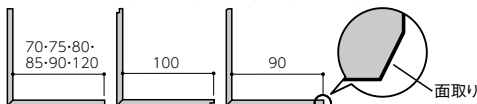

\*フュージェ専用隙間補修用パテについてのご注意はP.859に掲載しています。

■本体 本体の留付金具・釘および出隅用金具は別売。

短尺出隅

1時間準耐火品 P.257

寸法図

寸法(厚み×幅×長さ)	16×455×1820mm (6尺)
標準価格(税抜)	6,200円/枚
	7,487円/㎡
梱包	2枚/梱
重量	約17kg/枚

【ドライジョイント工法用】

実付同質出隅 突き付け専用同質出隅 ※1