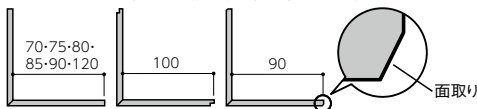

マークの説明▶P.9・10

プラトMGグレー (写真はイメージです)

■ 本体

本体の留付金具・釘および出隅用金具は別売。

寸法(厚み×幅×長さ)	16×455×1820mm (6尺)
標準価格(税抜)	5,700円/枚 6,883円/㎡
梱包	2枚/梱
重量	約17kg/枚

短尺出隅

【ドライジョイント工法用】

実付同質出隅 突き付け専用同質出隅 ※1