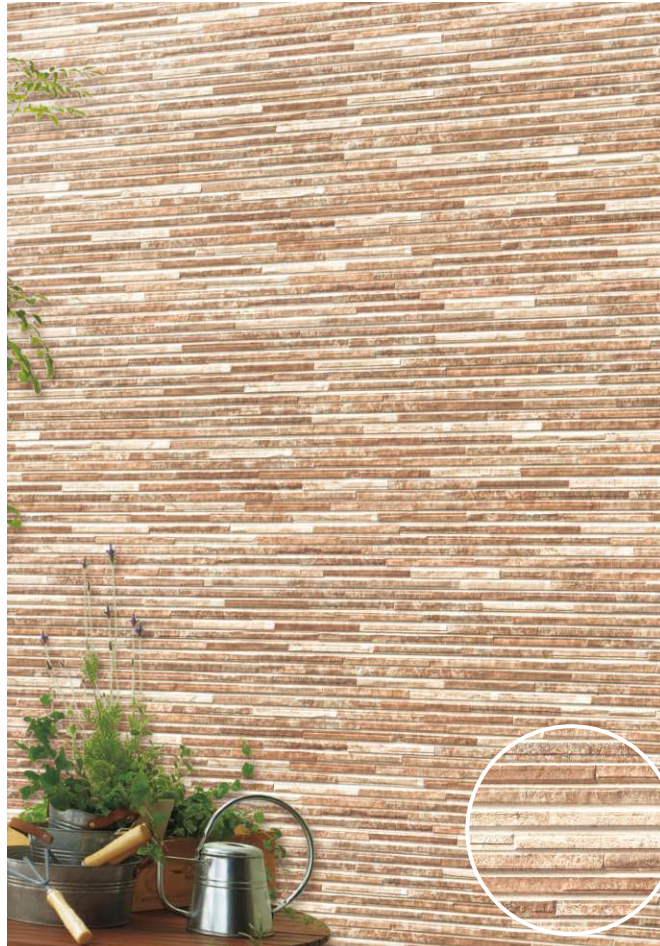

レアロMGレッドIIイメージ

	EJB3521DK	EJB3523DK	EJB3524DK	EJB3525DK	標準価格(税抜)	備考	
	レアロMGホワイト	レアロMGブラウンII	レアロMGレッドII	レアロMGブラックII			
	RAEJB3521D	RAEJB3523D	RAEJB3524D	RAEJB3525D	4,400円/本	ナチュラル面取仕上り 6本/梱	
	RBEJB3521D	RBEJB3523D	RBEJB3524D	RBEJB3525D	4,400円/本		
	RCEJB3521D	RCEJB3523D	RCEJB3524D	RCEJB3525D	4,800円/本		
	RDEJB3521D	RDEJB3523D	RDEJB3524D	RDEJB3525D	4,800円/本		
	REEJB3521D	REEJB3523D	REEJB3524D	REEJB3525D	4,800円/本		
	RFEJB3521D	RFEJB3523D	RFEJB3524D	RFEJB3525D	5,000円/本		
	JKE3066	JKE1102	JKE3015	JKE1400	670円/袋		55本/袋 φ2.75×50mm
	FCT5232C	FCR3044C	FCR91C	FCR3068C	6,000円/本	シーリング:500ml プライマー・刷毛	
	—	JHG8653A	JHG8654A	—	12,300円/セット	各3	
	JHG8651A	—	—	JHG9112A	10,500円/セット	塗料: 50ml/缶 刷毛・攪拌棒	
	JHG8651B	JHG8653B	JHG8651B	JHG9076B	5,100円/セット	各1	

円/㎡(税抜)

8,000~

7,000~

6,000~

5,000~

4,000~

3,000~

2,000~