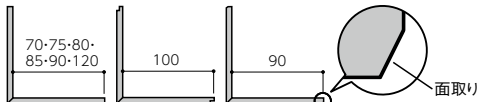

ビストウォール

タイルと小石をミックスし、R面と揺らいだ縦目地が、柔らかい印象に。
R面を取り入れたピースが、光の方向によって陰影を大きく変化させます。

準不燃材料		QM-0944
1時間準耐火構造	外壁	—
45分準耐火構造	外壁	QF045BE-9226
防火構造	木造下地	PC030BE-9201
	鉄骨下地	PC030BE-9202
耐火構造		P.13ご参照

塗膜特性

保証対象

特性

塗装タイプ

■ 本体 本体の留付金具・釘および出隅用金具は別売。

寸法(厚み×幅×長さ)	16×455×1820mm (6尺)
標準価格(税抜)	5,700円/枚
	6,883円/㎡
梱包	2枚/梱
重量	約17kg/枚

短尺出隅

【ドライジョイント工法用】

実付同質出隅 突き付け専用同質出隅 ※1

※1ドライジョイント工法の突き付け納め以外には使用できません。(シーリング納め使用不可) 小口部分の塗膜がはがれる可能性があります。

プレミアム 1時間準耐火品	P.508
プレミアム 45分準耐火品	P.169
1時間準耐火品	P.513