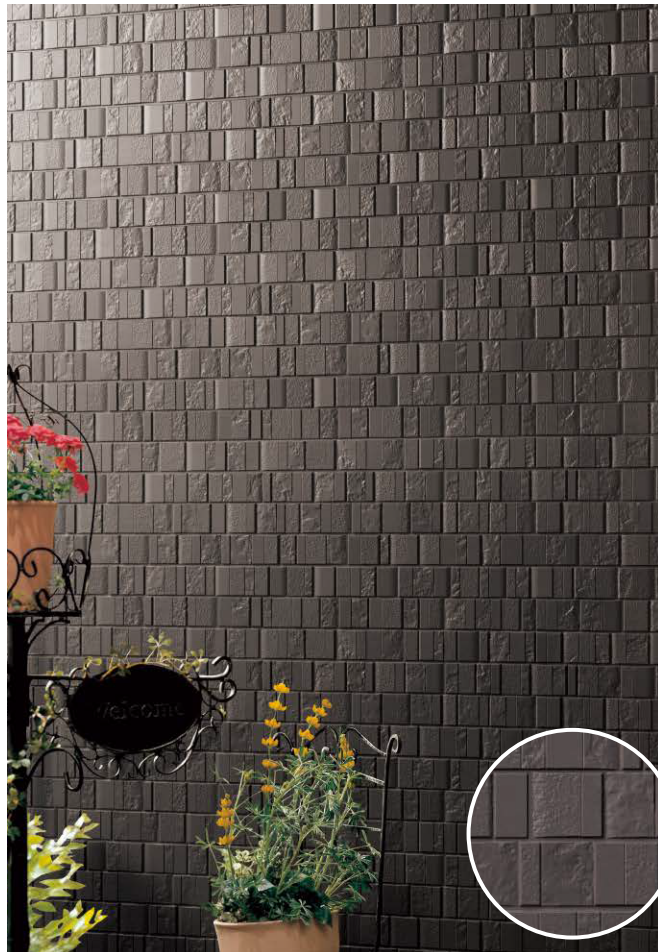

■ 本体 本体の留付金具・釘および出隅用金具は別売。

寸法(厚み×幅×長さ)	16×455×1820mm (6尺)
標準価格(税抜)	5,700円/枚
	6,883円/㎡
梱包	2枚/梱
重量	約17kg/枚

短尺出隅

【ドライジョイント工法用】

実付同質出隅 突き付け専用同質出隅 ※1

※1ドライジョイント工法の突き付け納め以外には使用できません。(シーリング納め使用不可) 小口部分の塗膜がはがれる可能性があります。

プレミアム 1時間準耐火品	P.508
プレミアム 45分準耐火品	P.169
1時間準耐火品	P.513

16mm厚

ヨコ張り

プラチナコート

複数の代表品番にてご発注いただく、近隣の工場で生産した商品を出荷させていただきます。追加など本体品番の指定をご希望の場合は、品番を指定してご発注ください。出隅・専用付属部材は、本体品番に連動した商品を出荷させていただきます。

NEW

複数

代表品番 EQS471 ビストMGホワイト
品番 EQS471F EQS471P

NEW

複数

代表品番 EQS472 ビストMGアイボリー
品番 EQS472F EQS472P

NEW

複数

代表品番 EQS474 ビストMGチャコール
品番 EQS474H EQS474P

ビストMGチャコールイメージ

MG

NEW

モエンエクスセラード

FUGGE

防・耐火
認定
P.13

付属部材
P.575~

設計施工
資料
P.753~

メンテナンス
保証
P.783~

円/㎡
(税抜)

8,000~

7,000~

6,000~

5,000~

4,000~

3,000~

2,000~

298

■ 出隅・専用付属部材

本体 (6尺)	代表品番 品番 カラー	EQS471		EQS472		EQS474		標準価格 (税抜)	備考	
		EQS471F	EQS471P	EQS472F	EQS472P	EQS474H	EQS474P			
		ビストMGホワイト		ビストMGアイボリー		ビストMGチャコール				
同質出隅 (mm)	短尺	16×70×70×455	RAEQS471F	RAEQS471P	RAEQS472F	RAEQS472P	RAEQS474H	RAEQS474P	4,400円/本	ナチュラル面取仕上げ 6本/梱
	16×75×75×455	RBEQS471F	RBEQS471P	RBEQS472F	RBEQS472P	RBEQS474H	RBEQS474P	4,400円/本		
	16×80×80×455	RCEQS471F	RCEQS471P	RCEQS472F	RCEQS472P	RCEQS474H	RCEQS474P	4,800円/本		
	16×85×85×455	RDEQS471F	RDEQS471P	RDEQS472F	RDEQS472P	RDEQS474H	RDEQS474P	4,800円/本		
	16×90×90×455	REEQS471F	REEQS471P	REEQS472F	REEQS472P	REEQS474H	REEQS474P	4,800円/本		
	16×120×120×455	RFEQS471F	RFEQS471P	RFEQS472F	RFEQS472P	RFEQS474H	RFEQS474P	5,000円/本		
	実付突付	16×100×100×455	FMEQS471F	FMEQS471P	FMEQS472F	FMEQS472P	FMEQS474H	FMEQS474P	4,400円/本	
16×90×90×455	MEEQS471F	MEEQS471P	MEEQS472F	MEEQS472P	MEEQS474H	MEEQS474P	5,100円/本	4本/梱		
モエン用釘		JKE1349		JKE1409		JK6240D		670円/袋	55本/袋 φ2.75×50mm	
プラチナシール フィルムパック		FCR1618C		FCR1059C		FCT6103C		6,000円/本	シーリング: 500ml プライマー・刷毛	
補修液セット(1液)		JHGA002		JHGA027		-		12,300円/セット	塗料: 50ml/缶 刷毛・攪拌棒	
		-		-		JHGA185		5,100円/セット	各3	
小口専用補修液		JHGA001V		JHGA014V		JHGA185V		5,700円/セット	各1	
フュージェ専用隙間補修用パテ*		FCF1618		FCF1059		FCF6103		10,500円/セット	ベース塗料: 200ml/缶 刷毛2本 攪拌棒 パテ材: 135ml/本 マスキングテープ ヘラ・ノズル2本	

*フュージェ専用隙間補修用パテについてのご注意はP.859に掲載しています。