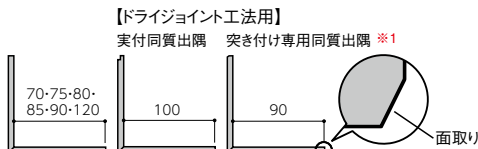

\*フュージェ専用隙間補修用パテについてのご注意はP.859に掲載しています。

■本体 本体の留付金具・釘および出隅用金具は別売。

短尺出隅

1時間準耐火品 P.509

寸法図

寸法(厚み×幅×長さ)	16×455×1820mm (6尺)
標準価格(税抜)	6,200円/枚
	7,487円/㎡
梱包	2枚/梱
重量	約17kg/枚

※1ドライジョイント工法の突き付け納め以外には使用できません。  
(シーリング納め使用不可) 小口部分の塗膜がはがれる可能性があります。