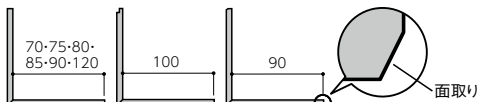

■本体 本体の留付金具・釘および出隅用金具は別売。

短尺出隅

1時間準耐火品 P.265

寸法図

寸法(厚み×幅×長さ)	16×455×1820mm (6尺)
標準価格(税抜)	5,700円/枚
	6,883円/㎡
梱包	2枚/梱
重量	約18kg/枚

【ドライジョイント工法】

実付同質出隅 突き付け専用同質出隅 ※1

※1ドライジョイント工法の突き付け納め以外には使用できません。
(シーリング納め使用不可) 小口部分の塗膜がはがれる可能性があります。

16mm厚

ヨコ張り

プラチナコート

MG

NEW

モエンエフセラード

FUGUE

防・耐火
認定
P.13

付属部材
P.575~

設計施工
資料
P.753~

メンテナンス
保証
P.783~

円/㎡
(税抜)

8,000~

7,000~

6,000~

5,000~

4,000~

3,000~

2,000~

294

複数の
ご発注について

代表品番にてご発注いただくと、近隣の工場生産した商品を出荷させていただきます。追加分など本体品番の指定をご希望の場合は、品番を指定してご発注ください。出隅・専用付属部材は、本体品番に連動した商品を出荷させていただきます。

NEW

複数

代表品番 EQS811

エルフィンMGクリアホワイト

品番 EQS811Y EQS811F EQS811P

NEW

複数

代表品番 EQS812

エルフィンMGホワイト

品番 EQS812Y EQS812F EQS812P

NEW

複数

代表品番 EQS813

エルフィンMGグレー

品番 EQS813Y EQS813F EQS813P

NEW

複数

代表品番 EQS817

エルフィンMGチャコール

品番 EQS817Y EQS817H EQS817P