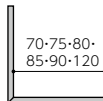

\*1 一部モエン用釘の設定変更に伴い、現行品(青文字)の在庫がなくなり次第、新設定品(赤文字)に切り替えさせていただきます。現行品と新設定品を併用すると違和感が出る場合があるため、同一面には使用できませんのでご注意ください。

■本体 本体の留付金具・釘および出隅用金具は別売。

短尺出隅

寸法(厚み×幅×長さ)	16×455×3030mm
標準価格(税抜)	9,700円/枚
	7,036円/㎡
梱包	2枚/梱
重量:軽量化品	約26kg/枚