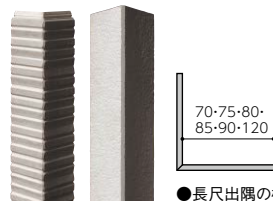

シュレイク

細割りの小端をリズムカルに積み上げ、傾斜をつけたピースとランダムな目地により、壁面に様々な陰影を浮かび上がらせるボーダータイル柄。硬質でモダンな外観を創ります。

対応下地工法： **D** P.859ご参照

準不燃材料		QM-0639
1時間準耐火構造	外壁	QF060BE-9225
45分準耐火構造	外壁	QF045BE-9226
防火構造	木造下地	PC030BE-9201
	鉄骨下地	PC030BE-9202
耐火構造		P.13ご参照

シリコンアクリルエマルジョン塗装
 色 **モノカラー**
 加工技術 **プリント**
 耐候技術 **トップクリア**

マークの説明 ▶ P.9・10

ストラMGホワイト

ストラMGブラック

■ 本体

本体の留付金具・釘および出隅用金具は別売。

寸法(厚み×幅×長さ)	16×455×3030mm
標準価格(税抜)	9,200円/枚
	6,673円/㎡
梱包	2枚/梱
重量	約26kg/枚

短尺出隅 長尺出隅

●長尺出隅の柄は、本体と異なります。

16mm厚

ヨコ張り

タテ張り

プラチナコート

EQG021NK ストラMGホワイト

EQG022NK ストラMGベージュ

EQG023NK ストラMGグレー