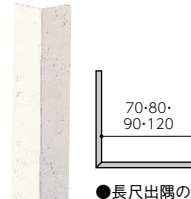

MFX1225C シェールMGイエロー

MFX1227C スノー MGホワイト

スノー MGホワイト

MG

モエンサイディングM

■本体 本体および出隅用釘は別売。

寸法(厚み×幅×長さ)	14×455×3030mm
標準価格(税抜)	5,800円/枚
	4,207円/㎡
梱包	2枚/梱
重量	約23kg/枚

長尺出隅

●長尺出隅の柄は、本体を縦張りした方向です。

無塗装品(シーラー品) P.504

■出隅・専用付属部品

本体		品番	MFX1220C	MFX1225C	MFX1227C	標準価格(税抜)	備考
カラー			ムーンMGベージュ	シェールMGイエロー	スノー MGホワイト		
同質出隅(mm)	長尺	14×70×70×3030	RMEX1220C	RMEX1225C	RMEX1227C	13,500円/本	
		14×80×80×3030	RMPBX1220C	RMPBX1225C	RMPBX1227C	16,000円/本	4本/梱
		14×90×90×3030	RMJX1220C	RMJX1225C	RMJX1227C	16,000円/本	
		14×120×120×3030	RMRX1220C	RMRX1225C	RMRX1227C	17,000円/本	
モエン用釘※1	手打ち施工用		JKR5348 JKR586	JKR5328	JKR571	560円/袋	55本/袋 φ2.5×43mm
	釘打ち機施工用		JKT5348 JKT586	JKT5328	JKT571	560円/袋	
プラチナシール	フィルムパック		FCR86C	FCT328C	FCR5196C	6,000円/本	シーリング：500ml プライマー・刷毛
1液低汚染補修液セット			JHM5429R	JHM5433R	JHM5247R	2,500円/セット	塗料：60ml/缶 刷毛・攪拌棒
差込出隅 (イメージ色のモノカラー)			FD1486R	FD14328R	FD1471R	4,900円/本	10本/梱 ℓ=3030mm
中間水切18 (イメージ色のモノカラー)			FTB1686	FTB16328	FTB5196	3,400円/本	