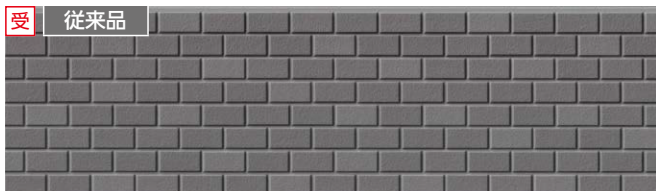

# サンドグリッド Type-Z

中高層物件で最も使用される50ニ丁タイルのウマ張りを再現、彫りの深い互い違いに規則正しく並んだタイルが、高級感のある外観を演出します。

塗膜特性

保証対象

特性

塗装タイプ

代表品番 **EQS9201**  
品番 **EQS9201E** サンドMGホワイトE

代表品番 **EQS9202**  
品番 **EQS9202E** サンドMGベージュE