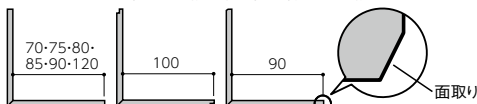

4,000~

3,000~

2,000~

■本体 本体の留付金具・釘および出隅用金具は別売。

寸法(厚み×幅×長さ)	18×455×1820mm (6尺)
標準価格(税抜)	7,800円/枚
	9,419円/㎡
梱包	2枚/梱
重量	約18kg/枚

短尺出隅

【ドライジョイント工法用】

実付同質出隅 突き付け専用同質出隅 ※1