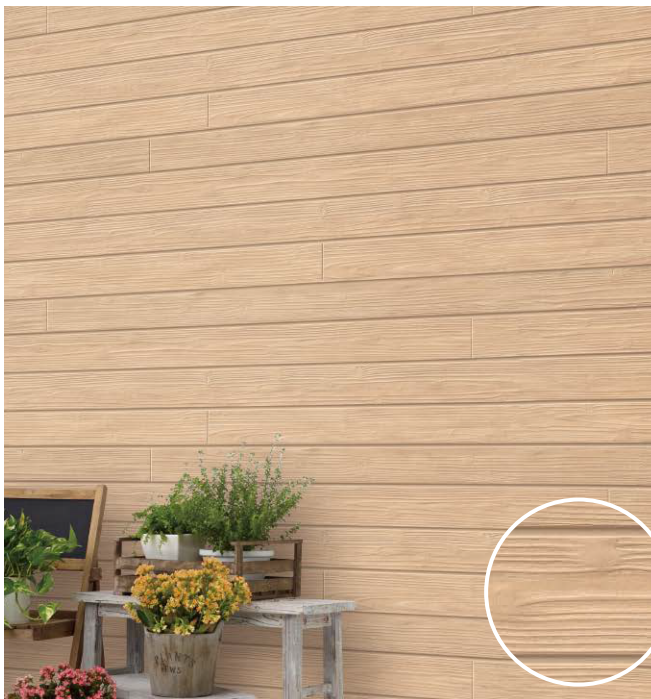

●長尺出隅の柄は、本体を縦張りした方向です。柄の特性上、中央部に溝が入る場合があります。

EPS491FK トランクMGアッシュ

EPS492FK トランクMGナチュラル

EPS493FK トランクMGバーチ

EPS494FK トランクMGウォルナット

EPS495LK トランクMGブラック

トランクMGナチュラルイメージ

MG