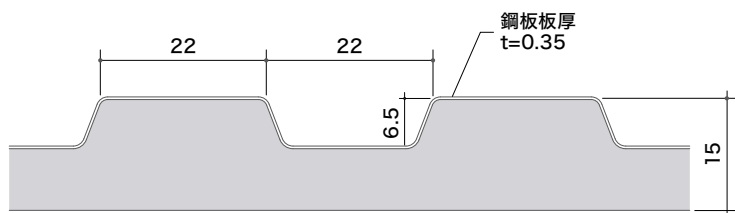

シルバーメタリック
コード(6枚): SPJ1-306
(2枚): 2SPJ1-306

ミストアイボリー
コード(6枚): SPJ1-337
(2枚): 2SPJ1-337

ネオホワイト
コード(6枚): SPJ1-370
(2枚): 2SPJ1-370

■ 断面図(原寸大)

単位: mm

- ・よこ張りで施工した場合、日射の影響により表面の変形や下地の突起などがより強調されて見える場合があります。
- ・下地で不陸などがある場合、長尺品はかん合がきつくなるおそれがあります。