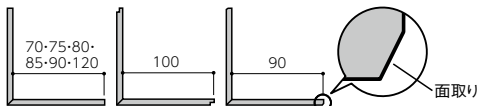

*フュージェ専用隙間補修用パテについてのご注意はP.859に掲載しています。

※2 一部モエン用釘の設定変更に伴い、現行品(青文字)の在庫がなくなり次第、新設定品(赤文字)に切り替えさせていただきます。現行品と新設定品を併用すると違和感が出る場合があるため、同一面には使用できませんのでご注意ください。

■本体 本体の留付金具・釘および出隅用金具は別売。

寸法(厚み×幅×長さ)	16×455×1820mm (6尺)
標準価格(税抜)	5,700円/枚
	6,883円/㎡
梱包	2枚/梱
重量	約18kg/枚

短尺出隅

【ドライジョイント工法用】

実付同質出隅 突き付け専用同質出隅 ※1

※1ドライジョイント工法の突き付け納め以外には使用できません。
(シーリング納め使用不可) 小口部分の塗膜がはがれる可能性があります。

プレミアム 1時間準耐火品	P.151
プレミアム 45分準耐火品	P.175
1時間準耐火品	P.269

寸法図

16mm厚

ヨコ張り