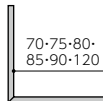

保証対象

特性

塗装タイプ

MG 薄月 (はくつき)・MG 炎墨 (えんぼく)

MG 炎墨 (えんぼく)

■本体 本体の留付金具・釘および出隅用金具は別売。

短尺出隅

寸法(厚み×幅×長さ)	16×455×3030mm
標準価格(税抜)	8,700円/枚
	6,311円/㎡
梱包	2枚/梱
重量:軽量化品	約24kg/枚

寸法図

16mm厚

ヨコ張り

(注)・繊細な表現のため、施工面ごとに仕上がり感が異なる場合があります。

プラチナコート

MG

モエンエクセラード

ニューグランドールシリーズI