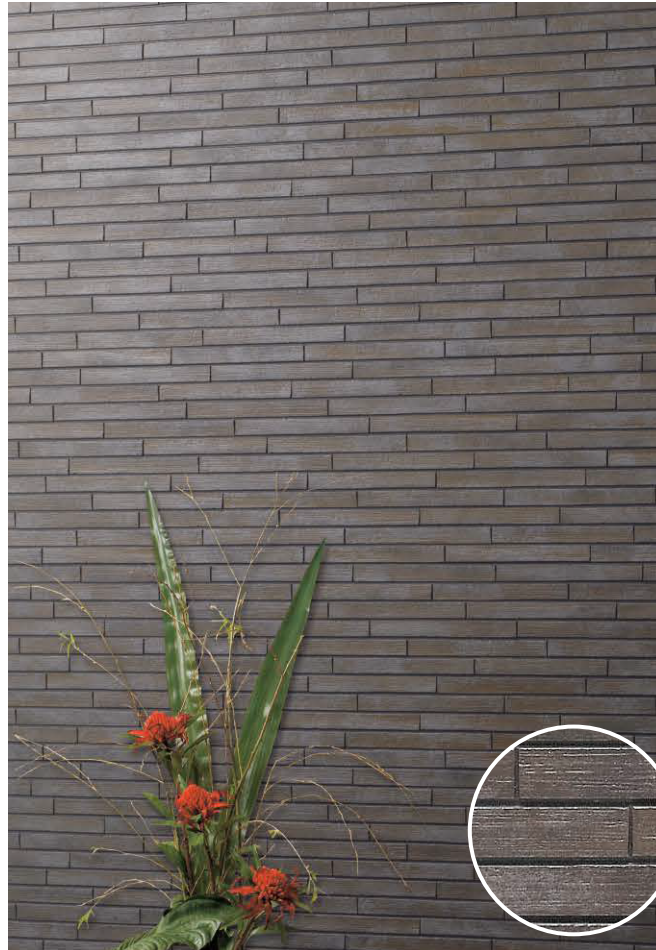

MG 炎墨 (えんぼく) イメージ

■出隅・専用付属部材

本体	代表品番	EPB883		EPB884		EPB886		標準価格(税抜)	備考	
	品番	EPB883FK	EPB883RK	EPB884FK	EPB884NK	EPB886FK	EPB886NK			
	カラー	MG 炎墨 (えんぼく)		MG 薄月 (はくづき)		MG 檀茶 (だんちゃ)				
同質出隅(短尺)	16×70×70×455	RAEPB883F	RAEPB883R	RAEPB884F	RAEPB884N	RAEPB886F	RAEPB886N	4,400円/本	ナチュラル面取仕上げ 6本/梱	
	16×75×75×455	RBEPB883F	RBEPB883R	RBEPB884F	RBEPB884N	RBEPB886F	RBEPB886N	4,400円/本		
	16×80×80×455	RCEPB883F	RCEPB883R	RCEPB884F	RCEPB884N	RCEPB886F	RCEPB886N	4,800円/本		
	16×85×85×455	RDEPB883F	RDEPB883R	RDEPB884F	RDEPB884N	RDEPB886F	RDEPB886N	4,800円/本		
	16×90×90×455	REEPB883F	REEPB883R	REEPB884F	REEPB884N	REEPB886F	REEPB886N	4,800円/本		
	16×120×120×455	RFEPB883F	RFEPB883R	RFEPB884F	RFEPB884N	RFEPB886F	RFEPB886N	5,000円/本		
モエン用釘 ※1		JKE1444		JKE3044 JKE3013		JKE1165		670円/袋	55本/袋 φ2.75×50mm	
プラチナシール(表面イメージ色)	フィルムパック	FCT6103C		FCR1101C		FCR6096C		6,000円/本	シーリング:500ml プライマー・刷毛	
補修液セット(1液)	表面イメージ色	JHGA220		JHGA100		-		12,300円/セット	塗料: 50ml/缶 刷毛・攪拌棒	
		-		-		JHGA196		10,500円/セット		
	目地イメージ色	JHGA209		JHGA097		JHGA185		5,100円/セット		各3 各2 各1

※1 一部モエン用釘の設定変更に伴い、現行品(青文字)の在庫がなくなり次第、新設定品(赤文字)に切り替えさせていただきます。現行品と新設定品を併用すると違和感が出る場合があるため、同一面には使用できませんのでご注意ください。