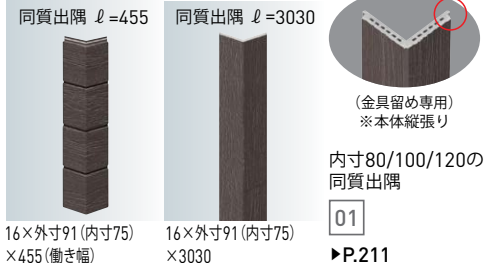

●防火構造 木造下地：PC030BE-9201

不燃下地：PC030BE-9202

●準耐火構造 耐火時間45分：外壁 QF045BE-9226

●耐火構造 耐火時間1時間 ▶P.449

塗膜性能 | 耐候性・保証対象 | 基材性能

張り方

塗装 ▶P.434

NW4541A MWシルクホワイト

NW4542A MWダークローストブラウン

NW4543A MWチャコールブラウン

■本体仕様

サイズ (mm)	16×455 (働き幅) ×3030
希望小売価格	8,580円/枚 (税抜 7,800円/枚) 6,226円/m ² (税抜 5,660円/m ²)
梱包入数	2枚
1枚当たりのm ²	1.38m ² /枚
3.3m ² 当たりの枚数	約2.39枚/3.3m ²
1枚当たりの質量 (重量)	約21kg/枚

寸法図・マンセル値はケイミューホームページをご覧ください。

■出隅

■専用役物・部材一覧

役物・施工部材は弊社純正部材をご指定ください。

役物・施工部材	同質出隅 ℓ=455	同質出隅 ℓ=3030	中間水切り ℓ=3030 (近似色▶P.431)	シーリング ▶P.443		現場仕上げ塗料 (補修塗料)
				スーパーKMEWシール30 (ホルダーセット: B80E▶P.426)		
本 体						
NW4541A	NWD4541A	NWP4541A	B2241W2	B84302491		B93HB2531AA
NW4542A	NWD4542A	NWP4542A	B2241476	B84302716		B93HB2716AA
NW4543A	NWD4543A	NWP4543A	B2241W3	B84302417B		B93HB2417AA
希望小売価格	4,400円/本 (税抜 4,000円/本)	19,360円/本 (税抜 17,600円/本)	3,520円/本 (税抜 3,200円/本)	7,260円/本 (税抜 6,600円/本)		3,190円/缶 (税抜 2,900円/缶)
梱包入数	10本/箱 (発注単位1本)	1本	5本/梱	10本/箱 ^{※1} (発注単位1本) スーパーKMEWシール30 (600ml) 10本 専用プライマー・ハケ・ノズル2個 ※ホルダーセットは別売です。		1液低汚染タイプ 1缶/60g