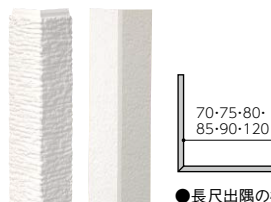

MG

モエンエクセラード

N-フィットシリーズ

■本体 本体の留付金具・釘および出隅用金具は別売。

寸法(厚み×幅×長さ)	16×455×3030mm
標準価格(税抜)	8,200円/枚
	5,948円/㎡
梱包	2枚/梱
重量:軽量化品	約25kg/枚

短尺出隅 長尺出隅

●長尺出隅の柄は、本体と異なります。

プレミアム品 P.225

■出隅・専用付属部材

本体	品番	EPA536GK	EPA537GK	EPA539GK	標準価格(税抜)	備考	
	カラー	フロストMGホワイトII	ラフラMGアッシュII	オリアンMGホワイト			
同質出隅(mm)	短尺	16×70×70×455	RAEPA536G	RAEPA537G	RAEPA539G	4,400円/本	ナチュラル面取仕上げ 6本/梱
		16×75×75×455	RBEP536G	RBEP537G	RBEP539G	4,400円/本	
		16×80×80×455	RCEPA536G	RCEPA537G	RCEPA539G	4,800円/本	
		16×85×85×455	RDEPA536G	RDEPA537G	RDEPA539G	4,800円/本	
		16×90×90×455	REEPA536G	REEPA537G	REEPA539G	4,800円/本	
		16×120×120×455	RFEP536G	RFEP537G	RFEP539G	5,000円/本	
長尺	16×70×70×3030	VAEPA536G	VAEPA537G	VAEPA539G	18,500円/本	4本/梱	
	16×80×80×3030	VCEPA536G	VCEPA537G	VCEPA539G	20,000円/本		
	16×90×90×3030	VEEPA536G	VEEPA537G	VEEPA539G	20,000円/本		
	16×120×120×3030	VFEP536G	VFEP537G	VFEP539G	21,500円/本		
モエン用釘		JK6622D	JKE1205	JKE1497	670円/袋	55本/袋 φ2.75×50mm	
プラチナシール フィルムパック		FCR622C	FCR1205C	FCR5196C	6,000円/本	シーリング:500ml プライマー:刷毛	
補修液セット(1液)		JHGA014	JHGA020	JHGA007	5,100円/セット	塗料:50ml/缶 刷毛・攪拌棒	
中間水切23E (イメージ色のモノカラー)		FTA3058	FTA1101	FTA3056	3,200円/本	10本/梱 ℓ=3030mm	